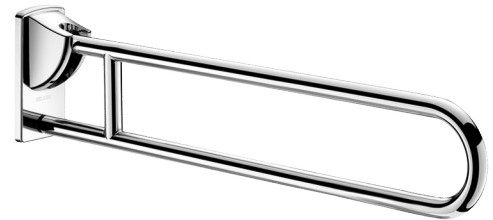

# Opklapbare greep, glanzend rvs, L. 900 mm

Ref. 510171P

Rvs glanzend gepolijst UltraPolish

Adviesprijs excl. BTW Benelux 2025 : € 470,00

## BESCHRIJVING

Opklapbare greep, glanzend rvs, L. 900 mm - Ref. 510171P

Opklapbare muursteun Ø 32 voor mindervaliden. Handgreep kan in neergeklapte positie dienen als steun, als greep en als hulpmiddel bij het verplaatsen van een persoon. In verticale positie is zijwaartse toegang mogelijk. Afmetingen: 900 x 230 x 105 mm. Blijft in verticale positie staan. Afgeremde op- en neerwaartse beweging. Buis in bacteriostatisch rvs 304. Glanzend gepolijste UltraPolish uitvoering, homogeen en poriënvrij oppervlak voor een maximale hygiëne en gemakkelijk onderhoud. Verborgen bevestigingen, bevestigingsplaat in rvs 304 van 4 mm dik Ø 32. Geleverd met rvs schroeven voor bevestiging in beton. Getest op meer dan 200 kg. Maximale aanbevolen belasting: 135 kg. 30 jaar garantie op greep. CE markering.

## VOORDELEN

RVS 304: beperkt de bacteriegroei

Getest op meer dan 200 kg

UltraPolish: glad oppervlak gemakkelijke reiniging

## TECHNISCHE EIGENSCHAPPEN

Opklapbare greep, glanzend rvs, L. 900 mm - Ref. 510171P

Hoogte	230 mm
Lengte	900 mm
Breedte	105 mm
Afwerking	RVS 304 glanzend gepolijst UltraPolish
Standaarden	
Waarborg	