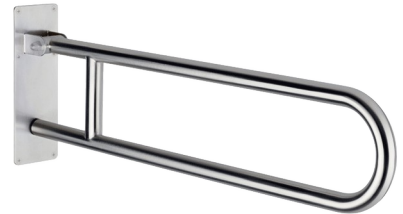

Opklapbare Basic greep, mat, L. 850 mm

Ref. 35164S

Rvs 304 mat gepolijst

Adviesprijs excl. BTW Benelux 2024 : € 257,00

BESCHRIJVING

Opklapbare Basic greep, mat, L. 850 mm - Ref. 35164S

Opklapbare Basic muursteen, Ø 32, voor mindervaliden.
Steungreep voor WC of douche in rvs 304 mat gepolijst.
Zichtbare bevestiging a.d.h.v. plaat met 6 bevestigingsgaten.
Dikte van de bevestigingsplaat: 3,5 mm.
Afmetingen: 850 x 300 x 100 mm.
30 jaar garantie.
CE markering.

VOORDELEN

Getest op meer dan 200 kg

Geschikte diameter voor optimale grip

Glad oppervlak, gemakkelijk te reinigen

TECHNISCHE EIGENSCHAPPEN

Opklapbare Basic greep, mat, L. 850 mm - Ref. 35164S

Hoogte	300 mm
Lengte	850 mm
Breedte	100 mm
Diameter	32 mm
Afwerking	RVS 304 mat gepolijst
Standaarden	
Waarborg	