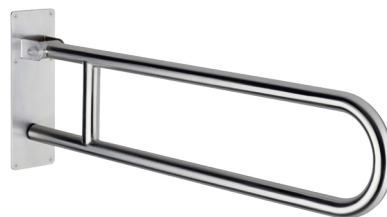

Opklapbare Basic greep, mat, L. 850 mm

Ref. 35164S

Rvs 304 mat gepolijst

Adviesprijs excl. BTW Benelux 2025 : € 264,00

BESCHRIJVING

Opklapbare Basic greep, mat, L. 850 mm - Ref. 35164S

Opklapbare Basic muursteun, Ø 32, voor mindervaliden.
Steungreep voor WC of douche in rvs 304 mat gepolijst.
Zichtbare bevestiging a.d.h.v. plaat met 6 bevestigingsgaten.
Dikte van de bevestigingsplaat: 3,5 mm.
Afmetingen: 850 x 300 x 100 mm.
30 jaar garantie.
CE markering.

VOORDELEN

Getest op meer dan 200 kg

Geschikte diameter voor optimale grip

Glad oppervlak, gemakkelijk te reinigen

TECHNISCHE EIGENSCHAPPEN

Opklapbare Basic greep, mat, L. 850 mm - Ref. 35164S

Hoogte	300 mm
Lengte	850 mm
Breedte	100 mm
Diameter	32 mm
Afwerking	RVS 304 mat gepolijst
Standaarden	
Waarborg	