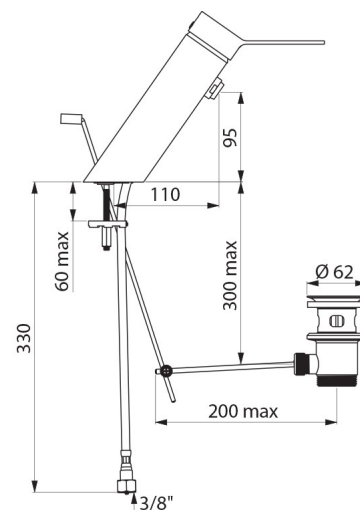

SECURITHERM EP BIOSAFE wastafelmengkraan met drukcompensatie -
Ref. 2620EP

Aansluiting	F3/8"
Technologie	SECURITHERM EP BIOSAFE mechanische mengkraan
Hoogte	180 mm
Lengte	220 mm
Hoogte van de uitloop	95 mm
Lengte van de uitloop	110 mm
Debiet	4 l/min bij 3 bar
Temperatuurbegrenzing	Ja