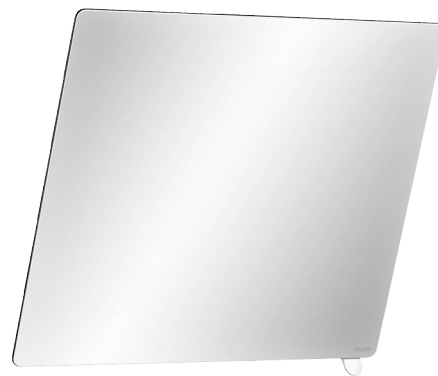

Kantelbare spiegel met greep

Ref. 510202N

Greep in wit glanzend slijtvast Nylon

Adviesprijs excl. BTW Benelux 2024 : € 299,00

BESCHRIJVING

Kantelbare spiegel met greep - Ref. 510202N

Kantelbare rechthoekige wandspiegel met greep die een rolstoelgebruiker of zittende persoon toelaat de spiegel naar zich toe te kantelen.

Gemakkelijk en snel te plaatsen door eenvoudig vast te clippen.

Antidiefstal bevestigingssysteem.

Kantelbare spiegel met witte nylon greep.

Spiegel in veiligheidsglas van 6 mm.

Afmetingen van de spiegel: 500 x 600 mm.

Kan tot 20° gekanteld worden.

Kantelbare spiegel 30 jaar garantie.

VOORDELEN

Greep: spiegel te kantelen voor zittend persoon

Securit glas

Te plaatsen door eenvoudig vast te clippen

Design

TECHNISCHE EIGENSCHAPPEN

Kantelbare spiegel met greep - Ref. 510202N

Hoogte	500 mm
Diepte	84 mm
Breedte	600 mm
Afstand tot de muur	70 mm en kantelhoek 20°
Dikte	6 mm
Afwerking	Wit glanzend slijtvast Nylon
Standaarden	
Waarborg	