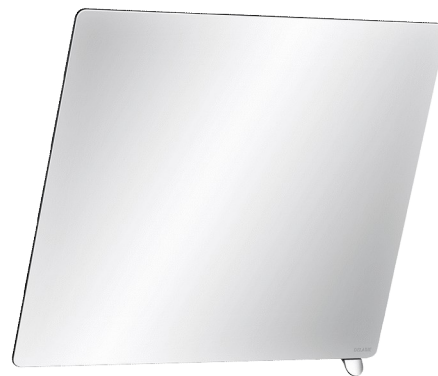

Kantelbare spiegel met greep

Ref. 510202P

Glanzend verchroomde greep

Adviesprijs excl. BTW Benelux 2024 : € 299,00

BESCHRIJVING

Kantelbare spiegel met greep - Ref. 510202P

Kantelbare rechthoekige wandspiegel met greep die een rolstoelgebruiker of zittende persoon toelaat de spiegel naar zich toe te kantelen. Voor toegankelijk sanitair of gemengd gebruik: kan zowel zittend voor een persoon met beperkte mobiliteit als staand gebruikt worden. Gemakkelijk en snel te plaatsen door eenvoudig vast te clippen. Antidiefstal bevestigingssysteem. Kantelbare spiegel met witte nylon greep. Spiegel in veiligheidsglas van 6 mm. Afmetingen van de spiegel: 500 x 600 mm. Kan tot 20° gekanteld worden. Kantelbare spiegel 30 jaar garantie.

VOORDELEN

-  Greep: spiegel te kantelen voor zittend persoon
-  Gelaagd glas
-  Te plaatsen door eenvoudig vast te clippen
-  Design

TECHNISCHE EIGENSCHAPPEN

Kantelbare spiegel met greep - Ref. 510202P

Hoogte	500 mm
Diepte	84 mm
Breedte	600 mm
Afstand tot de muur	70 mm en kantelhoek 20°
Dikte	6 mm
Afwerking	Glanzend verchroomd
Standaarden	
Waarborg	