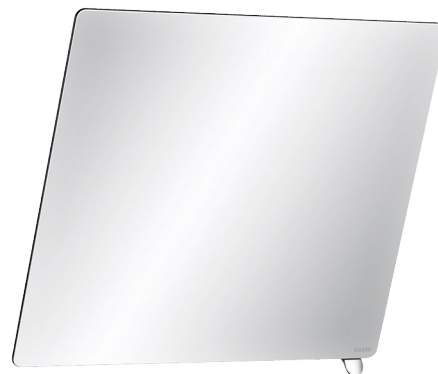

Kantelbare spiegel met greep

Ref. 510202P

Glanzend verchroomde greep

Adviesprijs excl. BTW Benelux 2024 : € 299,00

BESCHRIJVING

Kantelbare spiegel met greep - Ref. 510202P

Kantelbare rechthoekige wandspiegel met greep die een rolstoelgebruiker of zittende persoon toelaat de spiegel naar zich toe te kantelen.
 Voor toegankelijk sanitair of gemengd gebruik: kan zowel zittend voor een persoon met beperkte mobiliteit als staand gebruikt worden.
 Gemakkelijk en snel te plaatsen door eenvoudig vast te clipsen.
 Antidiefstal bevestigingssysteem.
 Kantelbare spiegel met witte nylon greep.
 Spiegel in veiligheidsglas van 6 mm.
 Afmetingen van de spiegel: 500 x 600 mm.
 Kan tot 20° gekanteld worden.
 Kantelbare spiegel 30 jaar garantie.

VOORDELEN

-  Greep: spiegel te kantelen voor zittend persoon
-  Gelaagd glas
-  Te plaatsen door eenvoudig vast te clipsen
-  Design

TECHNISCHE EIGENSCHAPPEN

Kantelbare spiegel met greep - Ref. 510202P

Hoogte	500 mm
Diepte	84 mm
Breedte	600 mm
Afstand tot de muur	70 mm en kantelhoek 20°
Dikte	6 mm
Afwerking	Glanzend verchroomd
Standaarden	
Waarborg	