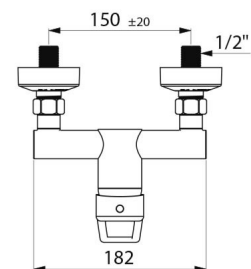

## BESCHRIJVING

Securitouch mechanische douchemengkraan - Ref. 2739BEL

Mechanische ééngreeps douchemengkraan, muurmodel.  
 Mechanische ééngreepsmengkraan met Securitouch thermische antiverbrandingsisolatie.  
 Keramisch binnenwerk Ø 40 met vooraf ingestelde temperatuurbegrenzing.  
 Lichaam met gladde binnenkant en beperkte waterinhoud.  
 Debiet beperkt op 9 l/min.  
 Lichaam in messing verchromd en bediening met open greep.  
 Uitgang douche M1/2" met geïntegreerde terugslagklep.  
 Mengkraan met STOP/CHECK S-koppelingen M1/2" M3/4".  
 Filters en terugslagkleppen op de toevoeren.  
 Mechanische mengkraan uitermate geschikt voor zorginstellingen, ziekenhuizen en klinieken.  
 Douchemengkraan geschikt voor mensen met beperkte mobiliteit.  
 Mengkraan met 30 jaar garantie.

## TECHNISCHE EIGENSCHAPPEN

Securitouch mechanische douchemengkraan - Ref. 2739BEL

Aansluiting	M1/2"
Technologie	Securitouch douchemengkraan
Diepte	150 mm
Breedte	182 mm
Debiet	9 l/min
Temperatuurbegrenzing	Ja
Afwerking	Messing verchromd
Standaarden	
Waarborg	
Herstelgarantie	