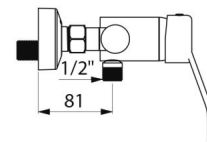

## BESCHRIJVING

Securitouch mechanische douchemengkraan - Ref. 2739BEL

Mechanische ééngreeps douchemengkraan, muurmodel.  
 Mechanische ééngreepsmengkraan met Securitouch thermische antiverbrandingsisolatie.  
 Keramisch binnenwerk Ø 40 met vooraf ingestelde temperatuurbegrenzing.  
 Lichaam met gladde binnenkant en beperkte waterinhoud.  
 Debiet beperkt op 9 l/min.  
 Lichaam in messing verchromd en bediening met open greep.  
 Uitgang douche M1/2" met geïntegreerde terugslagklep.  
 Mengkraan met STOP/CHECK S-koppelingen M1/2" M3/4".  
 Filters en terugslagkleppen op de toevoeren.  
 Mechanische mengkraan uitermate geschikt voor zorginstellingen, ziekenhuizen en klinieken.  
 Douchemengkraan geschikt voor mensen met beperkte mobiliteit.  
 Mengkraan met 30 jaar garantie.

## TECHNISCHE EIGENSCHAPPEN

Securitouch mechanische douchemengkraan - Ref. 2739BEL

Aansluiting	M1/2"
Technologie	Securitouch douchemengkraan
Diepte	150 mm
Breedte	182 mm
Debiet	9 l/min
Temperatuurbegrenzing	Ja
Afwerking	Messing verchromd
Standaarden	
Waarborg	
Herstelgarantie	