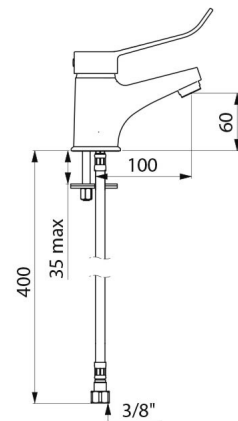

Klassiek keramisch binnenwerk Ø 35 met vooraf ingestelde temperatuurbegrenzing.

Debiet ingesteld op 5 l/min.

Bediening met hygiënische hendel.

Zonder trekplug en afvoer.

PEX flexibels F3/8".

Terugslagklep en filter geïntegreerd op de koud watertoevoer.

VOORDELEN

Met vooraf ingestelde temperatuurbegrenzing

Hygiënische hendel voor een contactloze bediening

Waterbesparing: debiet ingesteld op 5 l/min

Hoge weerstand : verstevigde bevestiging

TECHNISCHE EIGENSCHAPPEN

Mechanische wastafelmengkraan - Ref. 2221LBEL

Aansluiting	F3/8"
Hoogte van de uitloop	60 mm
Lengte van de uitloop	100 mm
Debiet	5 l/min
Temperatuurbegrenzing	JA
Afwerking	Messing verchromd
Standaarden	
Waarborg	
Herstelgarantie	