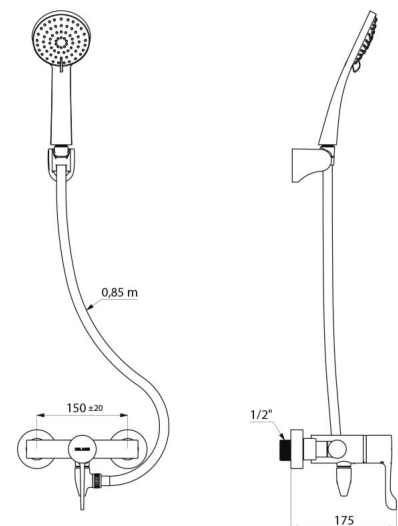

Doucheset met thermostatische mengkraan en leegloopautomaat

Ref. H9630SHYG

Thermostatische sequentiële douchemengkraan zonder terugslagklep

Adviesprijs excl. BTW Benelux 2025 : € 506,00

BESCHRIJVING

Doucheset met thermostatische mengkraan en leegloopautomaat - Ref. H9630SHYG

SECURITHERM doucheset met thermostatische sequentiële mengkraan en automatische leegloop.

1. Mengkraan met sequentieel thermostatisch kalkwerend binnenwerk: Thermostatisch sequentiële mengkraan: openen en sluiten op koud water. Mengkraan zonder terugslagkleppen op de toevoeren (minder bacteriegroei). Terugvloeijing warm water en koud water is uitgesloten. Sequentiële mengkraan met anti-verbrandingsveiligheid: automatische sluiting bij onderbreking koud en warm water. Securitouch thermische anti-verbrandingsisolatie. Regelbare temperatuur: koud water tot 39°C, begrenzing ingesteld op 39°C. Mogelijk een thermische spoeling uit te voeren. Lichaam met gladde binnenkant en beperkt watervolume (beperkt bacteriehaarden). Debiet ingesteld op 9 l/min. Lichaam in messing verchromd en hygiënische hendel L.100 mm. Onderuitgang M1/2". Wandmengkraan met standaard S-koppelingen M1/2" M3/4". Douchemengkraan uitermate geschikt voor zorginstellingen, ziekenhuizen en klinieken.
   - Handdouche (ref. 813) met doucheslang (ref. 836T3) en draaibare verchromde muurhouder (ref. 845).
   - Antistagnatie koppeling FM1/2" te plaatsen tussen de onderuitgang en de doucheslang, voor automatische leegloop van de handdouche en de doucheslang (beperkt bacteriegroei) (ref. 880).
2. Mengkraan conform de vereisten van de norm NF M (Medische omgeving). Geschikt voor mensen met beperkte mobiliteit. 30 jaar garantie.

TECHNISCHE EIGENSCHAPPEN