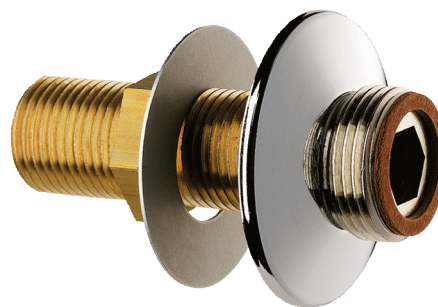

Rechte koppeling

Ref. 846427.2P

Voor door-de-muur bevestiging 39 mm, M1/2" - M3/4"

Adviesprijs excl. BTW Benelux 2024 : € 36,00

BESCHRIJVING

Rechte koppeling - Ref. 846427.2P

Rechte koppeling in verchromd messing.
 Voor door-de-muur bevestiging, met muur van 39 mm.
 M1/2" - M3/4".
 L. 73 mm.
 Rozet Ø 50.
 Geleverd per 2 stuks.
 30 jaar garantie.

VOORDELEN

Messing verchromd

TECHNISCHE EIGENSCHAPPEN

Rechte koppeling - Ref. 846427.2P

Aansluiting	M1/2" - M3/4"
Lengte	73 mm
Standaarden	ACS 
Waarborg	