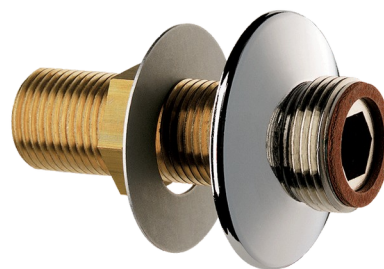

Rechte koppeling

Ref. 846421.2P

Voor door-de-muur bevestiging 38 mm, MM1/2"

Adviesprijs excl. BTW Benelux 2025 : € 36,00

BESCHRIJVING

Rechte koppeling - Ref. 846421.2P

Rechte koppeling in messing verchromd.
 Voor door-de-muur bevestiging, met muur van 38 mm.
 MM1/2".
 L. 70 mm.
 Rozet Ø 50.
 Geleverd per 2 stuks.
 30 jaar garantie.

VOORDELEN

Messing verchromd

TECHNISCHE EIGENSCHAPPEN

Rechte koppeling - Ref. 846421.2P

Aansluiting	MM1/2"
Lengte	70 mm
Standaarden	ACS 
Waarborg	