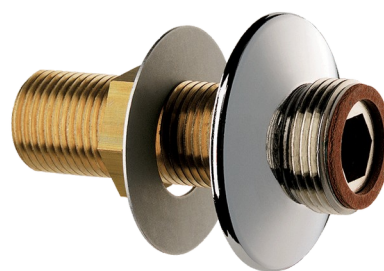

# Rechte koppeling

Ref. 846421.2P

Voor door-de-muur bevestiging 38 mm, MM1/2"

Adviesprijs excl. BTW Benelux 2024 : € 35,00

## BESCHRIJVING

Rechte koppeling - Ref. 846421.2P

Rechte koppeling in messing verchromd.  
 Voor door-de-muur bevestiging, met muur van 38 mm.  
 MM1/2".  
 L. 70 mm.  
 Rozet Ø 50.  
 Geleverd per 2 stuks.  
 30 jaar garantie.

## VOORDELEN

Messing verchromd

## TECHNISCHE EIGENSCHAPPEN

Rechte koppeling - Ref. 846421.2P

Aansluiting	MM1/2"
Lengte	70 mm
Standaarden	ACS 
Waarborg	