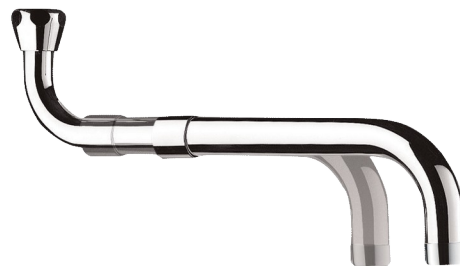

Draaibare telescopische uitloop

Ref. 966230

L.200-290

Adviesprijs excl. BTW Benelux 2024 : € 105,00

BESCHRIJVING

Draaibare telescopische uitloop - Ref. 966230

Draaibare telescopische uitloop L.200 tot 290 mm. F3/4".
 Messing verchromd.
 Kalkwerende straalbreker.
 Kan onder of boven op een muurkraan gemonteerd worden.

VOORDELEN

Onder of boven op een muurkraan monteren

TECHNISCHE EIGENSCHAPPEN

Draaibare telescopische uitloop - Ref. 966230

Lengte van de uitloop	200 tot 290 mm
Afwerking	Messing verchromd
Standaarden	ACS 
Waarborg	