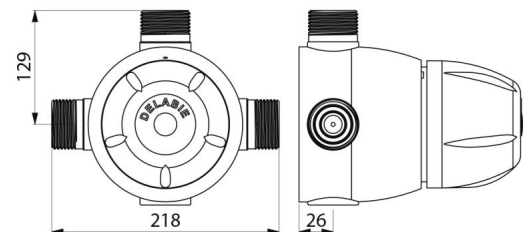

PREMIX CONFORT centrale thermostatische mengautomaat

Ref. 731500

Voor gemengd water van 32 tot 42°C

Adviesprijs excl. BTW Benelux 2025 : € 2 168,00

BESCHRIJVING

PREMIX CONFORT centrale thermostatische mengautomaat - Ref. 731500

Centrale thermostatische mengautomaat voor gemengd water van 32 tot 42°C:
Anti-verbrandingsveiligheid.
Opvangen van temperatuurschommelingen.
Filters en terugslagkleppen zijn toegankelijk van buitenaf zonder demonteren van het mechanisme.
Thermische spoeling is mogelijk zonder speciale sleutel (drukknop op de regelknop).
Vervisselbaar binnenwerk met zelfthermatiserend element.
Lichaam in messing verchroomd met grote oppervlaktehardheid.
Maximum temperatuur warm water: 85°C.
Differentieel warm water/gemengd water: 15°C min.
Drukverschil op de ingangen: 1 bar max (0,5 bar aanbevolen).
Min/max druk: 1 tot 10 bar (1 tot 5 bar aanbevolen).
Toevoer warm water links (rode ring) en koud water rechts (blauwe ring).
Uitgang gemengd water bovenaan (paarse ring).
Uitgang onderaan mogelijk: de stop losschroeven en bovenaan terugplaatsen en de uitgangskoppeling gemengd water onderaan plaatsen.
Temperatuurbe grenzer instelbaar door de installateur.
Het risico op brandwonden verminderen door de temperatuur aan het aftappunt te verlagen.
190 l/min - 1"1/2.
30 jaar garantie.

TECHNISCHE EIGENSCHAPPEN

PREMIX CONFORT centrale thermostatische mengautomaat - Ref. 731500

Aansluiting	M1"1/2
Technologie	Thermostatisch
Hoogte	129 mm
Diepte	26 mm
Lengte	218 mm
Debiet	190 l/min
Standaarden	ACS
Waarborg	

VOORDELEN

- Automatische sluiting bij onderbreking koud water
- Stabiele temperatuur
- Filters en terugslagkleppen zijn toegankelijk
- Thermostatische cel