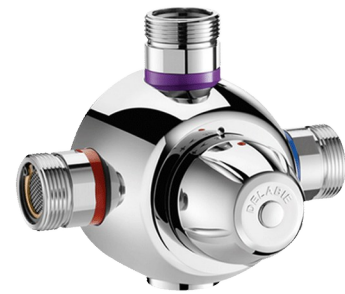

PREMIX CONFORT centrale thermostatische mengautomaat

Ref. 731500

Voor gemengd water van 32 tot 42°C

Adviesprijs excl. BTW Benelux 2025 : € 2 168,00

BESCHRIJVING

PREMIX CONFORT centrale thermostatische mengautomaat - Ref. 731500

Centrale thermostatische mengautomaat voor gemengd water van 32 tot 42°C:
 Anti-verbrandingsveiligheid.
 Opvangen van temperatuurschommelingen.
 Filters en terugslagkleppen zijn toegankelijk van buitenaf zonder demonteren van het mechanisme.
 Thermische spoeling is mogelijk zonder speciale sleutel (drukknop op de regelknop).
 Vervisselbaar binnenwerk met zelfthermatiserend element.
 Lichaam in messing verchroomd met grote oppervlaktehardheid.
 Maximum temperatuur warm water: 85°C.
 Differentieel warm water/gemengd water: 15°C min.
 Drukverschil op de ingangen: 1 bar max (0,5 bar aanbevolen).
 Min/max druk: 1 tot 10 bar (1 tot 5 bar aanbevolen).
 Toevoer warm water links (rode ring) en koud water rechts (blauwe ring).
 Uitgang gemengd water bovenaan (paarse ring).
 Uitgang onderaan mogelijk: de stop losschroeven en bovenaan terugplaatsen en de uitgangskoppeling gemengd water onderaan plaatsen.
 Temperatuurbe grenzer instelbaar door de installateur.
 Het risico op brandwonden verminderen door de temperatuur aan het aftappunt te verlagen.
 190 l/min - 1"1/2.
 30 jaar garantie.

TECHNISCHE EIGENSCHAPPEN

PREMIX CONFORT centrale thermostatische mengautomaat - Ref. 731500

Aansluiting	M1"1/2
Technologie	Thermostatisch
Hoogte	129 mm
Diepte	26 mm
Lengte	218 mm
Debiet	190 l/min
Standaarden	ACS  
Waarborg	

VOORDELEN

-  Automatische sluiting bij onderbreking koud water
-  Stabiele temperatuur
-  Filters en terugslagkleppen zijn toegankelijk
-  Thermostatische cel

Herstelgarantie