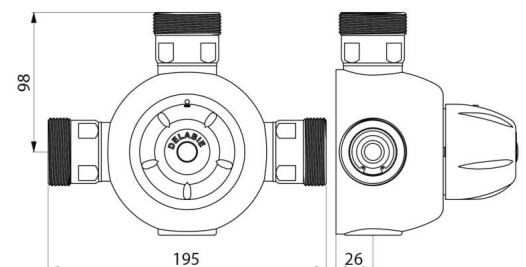

PREMIX CONFORT centrale thermostatische mengautomaat

Ref. 731005

Voor gemengd water van 32 tot 42°C

Adviesprijs excl. BTW Benelux 2025 : € 2 168,00

BESCHRIJVING

PREMIX CONFORT centrale thermostatische mengautomaat - Ref. 731005

Centrale thermostatische mengautomaat voor gemengd water van 32° tot 42°C:
Anti-verbrandingsveiligheid.
Opvangen van temperatuurschommelingen.
Filters en terugslagkleppen zijn toegankelijk van buitenaf zonder demonteren van het mechanisme.
Thermische spoeling is mogelijk zonder speciale sleutel (drukknop op de regelknop).
Vervisselbaar binnenwerk met zelfthermatiserend element.
Lichaam in messing verchroomd met grote oppervlaktehardheid.
Maximum temperatuur warm water: 85°C.
Differentieel warm water/gemengd water: 15°C min.
Drukverschil op de ingangen: 1 bar max (0,5 bar aanbevolen).
Min/max druk: 1 tot 10 bar (1 tot 5 bar aanbevolen).
Toevoer warm water links (rode ring) en koud water rechts (blauwe ring).
Uitgang gemengd water bovenaan (paarse ring).
Uitgang onderaan mogelijk: de stop losschroeven en bovenaan terugplaatsen en de uitgangskoppeling gemengd water onderaan plaatsen.
Temperatuurbegrenzer instelbaar door de installateur.
Het risico op brandwonden verminderen door de temperatuur aan het aftappunt te verlagen.
190 l/min - 1"1/2.
30 jaar garantie.

TECHNISCHE EIGENSCHAPPEN

PREMIX CONFORT centrale thermostatische mengautomaat - Ref. 731005

Aansluiting	M1"1/2
Technologie	Thermostatisch
Hoogte	98 mm
Diepte	26 mm
Lengte	195 mm
Debiet	190 l/min
Standaarden	ACS
Waarborg	

VOORDELEN

- Automatische sluiting bij onderbreking koud water
- Stabiele temperatuur
- Filters en terugslagkleppen zijn toegankelijk
- Thermostatische cel