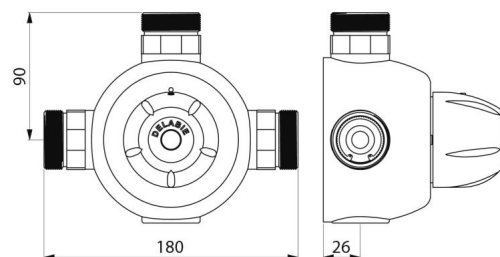

Centrale thermostatische mengautomaat voor gemengd water van 32° tot 42°C:
 Anti-verbrandingsveiligheid.
 Opvangen van temperatuurschommelingen.
 Filters en terugslagkleppen zijn toegankelijk van buitenaf zonder demonteren van het mechanisme.
 Thermische spoeling is mogelijk zonder speciale sleutel (drukknop op de regelknop).
 Vervisselbaar binnenwerk met zelfthermatiserend element.
 Lichaam in messing verchroomd met grote oppervlaktehardheid.
 Maximum temperatuur warm water: 85°C.
 Differentieel warm water/gemengd water: 15°C min.
 Drukverschil op de ingangen: 1 bar max (0,5 bar aanbevolen).
 Min/max druk: 1 tot 10 bar (1 tot 5 bar aanbevolen).
 Toevoer warm water links (rode ring) en koud water rechts (blauwe ring).
 Uitgang gemengd water bovenaan (paarse ring).
 Uitgang onderaan mogelijk: de stop losschroeven en bovenaan terugplaatsen en de uitgangskoppeling gemengd water onderaan plaatsen.
 Temperatuurbegrenzer instelbaar door de installateur.
 Het risico op brandwonden verminderen door de temperatuur aan het aftappunt te verlagen.
 140 l/min - 1"1/4.
 30 jaar garantie.

| | |
|-------------|---|
| Aansluiting | M1"1/4 |
| Technologie | Thermostatisch |
| Hoogte | 90 mm |
| Diepte | 26 mm |
| Lengte | 180 mm |
| Debiet | 140 l/min |
| Standaarden |    |
| Waarborg |  |