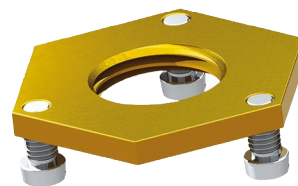

Contramoer

Ref. 826315

Met 3 schroeven

Adviesprijs excl. BTW Benelux 2024 : € 13,00

BESCHRIJVING

Contramoer - Ref. 826315

Contramoer in massief messing F1/2".
 Voor kraan of uitloop TC 1/2".
 Verstevigingsflens achter de muur of onder de wastafel.
 3 rvs schroeven.
 Geleverd met sluitring Ø 44.
 30 jaar garantie.

VOORDELEN

Messing verchromd

TECHNISCHE EIGENSCHAPPEN

Contramoer - Ref. 826315

Aansluiting	F1/2"
Hoogte	4 mm
Waarborg	