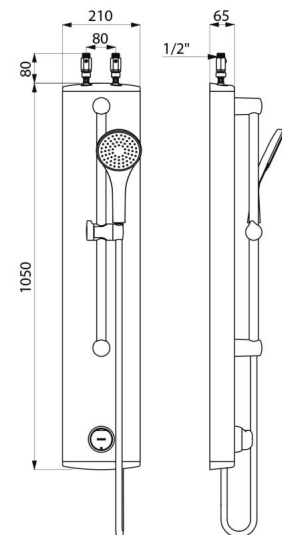

TEMPOMIX douchepaneel

Ref. 790350

Zelfsluitend ééngreepsbediening

Adviesprijs excl. BTW Benelux 2025 : € 1 060,00

BESCHRIJVING

TEMPOMIX douchepaneel - Ref. 790350

Zelfsluitend douchepaneel met handdouche:
 Geanodiseerd aluminium paneel voor installatie in opbouw.
 Bovenaansluiting met rechte stopkraantjes M1/2".
 TEMPOMIX mengkraan met regelbare temperatuurbegrenzing.
 Soepele bediening.
 Zelfsluiting na ~30 seconden.
 Debiet: 11 l/min bij 3 bar.
 Verstelbare handdouche op verchromde stang met doucheslang.
 Verborgen bevestigingen.
 Filters en terugslagkleppen.
 Product ontworpen om thermische en chemische spoelingen te weerstaan in het kader van de van kracht zijnde regelgevingen.
 30 jaar garantie.

VOORDELEN

-  80 % waterbesparing
-  De gebruiker kan zelf de temperatuur bepalen
-  Handdouche
-  Paneel in aluminium, kranen in messing

TECHNISCHE EIGENSCHAPPEN

TEMPOMIX douchepaneel - Ref. 790350

Aansluiting	M1/2"
Technologie	Zelfsluitend
Hoogte	1.050 mm
Diepte	65 mm
Breedte	210 mm
Debiet	11 l/min
Afwerking	Aluminium
Standaarden	ACS   
Waarborg	