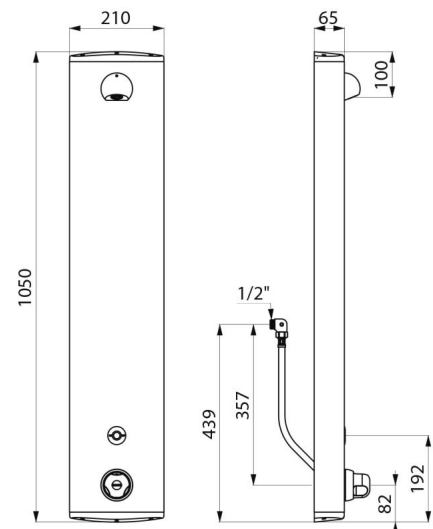

SECURITHERM douchepaneel

Ref. 792410

Thermostatisch elektronisch op batterij

Adviesprijs excl. BTW Benelux 2025 : € 1 301,00

BESCHRIJVING

SECURITHERM douchepaneel - Ref. 792410

Thermostatisch elektronisch douchepaneel:
Geanodiseerd aluminium paneel voor opbouw muurbevestiging.
Verborgen aansluiting met flexibels M1/2".
Thermostatische SECURITHERM mengkraan.
Regelbare temperatuur van koud water tot 38°C met begrenzing op 38°C, en tweede begrenzing op 41°C.
Anti-verbrandingsveiligheid: automatische sluiting bij onderbreking van het koud water.
Met anti "koude douche" functie: automatische sluiting bij onderbreking van het warm water.
Het is mogelijk een thermische spoeling uit te voeren.
Stroomtoevoer via 223 Lithium 6 V batterij.
Met infrarood aanwezigheidsdetectie, treedt in werking door detectie van de hand op 4 cm.
Handmatige of automatische sluiting na ~60 seconden.
Periodieke spoeling (~60 seconden elke 24 h na laatste gebruik).
Debiet 6 l/min bij 3 bar aanpasbaar, comfortabele regenstraal.
Verchromde en vandaalbestendige ROUND douchekop.
Verborgene bevestigingen.
Filters en terugslagkleppen.
Geschikt voor personen met beperkte mobiliteit.
30 jaar garantie.

TECHNISCHE EIGENSCHAPPEN

SECURITHERM douchepaneel - Ref. 792410

Stroomtoevoer	6 V batterij
Aansluiting	M1/2"
Technologie	Elektronisch
Hoogte	1.050 mm
Diepte	65 mm
Breedte	210 mm
Debiet	6 l/min
Temperatuurbegrenzing	Thermostatisch
Afwerking	Aluminium
Standaarden	   