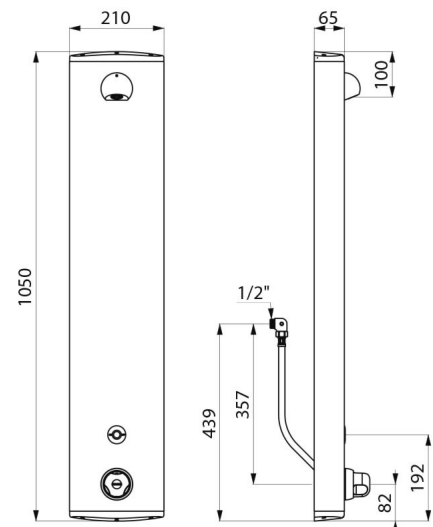

### BESCHRIJVING

SECURITHERM douchepaneel - Ref. 792410

Thermostatisch elektronisch douchepaneel:  
Geanodiseerd aluminium paneel voor opbouw muurbevestiging.  
Verborgen aansluiting met flexibels M1/2".  
Thermostatische SECURITHERM mengkraan.  
Regelbare temperatuur van koud water tot 38°C met begrenzing op 38°C, en tweede begrenzing op 41°C.  
Anti-verbrandingsveiligheid: automatische sluiting bij onderbreking van het koud water.  
Met anti "koude douche" functie: automatische sluiting bij onderbreking van het warm water.  
Het is mogelijk een thermische spoeling uit te voeren.  
Stroomtoevoer via 223 Lithium 6 V batterij.  
Met infrarood aanwezigheidsdetectie, treedt in werking door detectie van de hand op 4 cm.  
Handmatige of automatische sluiting na ~60 seconden.  
Periodieke spoeling (~60 seconden elke 24 h na laatste gebruik).  
Debiet 6 l/min bij 3 bar aanpasbaar, comfortabele regenstraal.  
Verchromde en vandaalbestendige ROUND douchekop.  
Verborgen bevestigingen.  
Filters en terugslagkleppen.  
Geschikt voor personen met beperkte mobiliteit.  
30 jaar garantie.

### TECHNISCHE EIGENSCHAPPEN

SECURITHERM douchepaneel - Ref. 792410

Stroomtoevoer	6 V batterij
Aansluiting	M1/2"
Technologie	Elektronisch
Hoogte	1.050 mm
Diepte	65 mm
Breedte	210 mm
Debiet	6 l/min
Temperatuurbegrenzing	Thermostatisch
Afwerking	Aluminium
Standaarden	