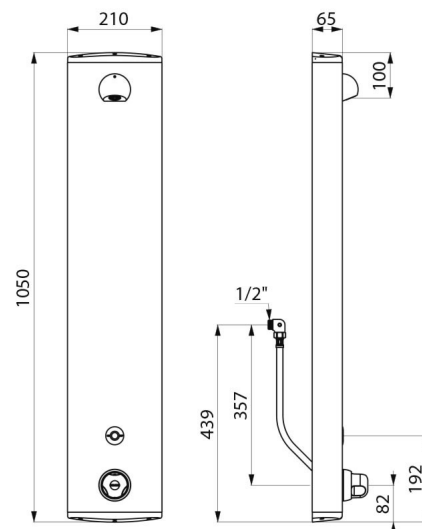

SECURITHERM douchepaneel

Ref. 792410

Thermostatisch elektronisch op batterij

Adviesprijs excl. BTW Benelux 2024 : € 1 263,00

BESCHRIJVING

SECURITHERM douchepaneel - Ref. 792410

Thermostatisch elektronisch douchepaneel:
 Geanodiseerd aluminium paneel voor opbouw muurbevestiging.
 Verborgen aansluiting met flexibels M1/2".
 Thermostatische SECURITHERM mengkraan.
 Regelbare temperatuur van koud water tot 38°C met begrenzing op 38°C,
 en tweede begrenzing op 41°C.
 Anti-verbrandingsveiligheid: automatische sluiting bij onderbreking
 van het koud water.
 Met anti "koude douche" functie: automatische sluiting bij onderbreking
 van het warm water.
 Het is mogelijk een thermische spoeling uit te voeren.
 Stroomtoevoer via 223 Lithium 6 V batterij.
 Met infrarood aanwezigheidsdetectie, treedt in werking door detectie van de
 hand op 4 cm.
 Handmatige of automatische sluiting na ~60 seconden.
 Periodieke spoeling (~60 seconden elke 24 h na laatste gebruik).
 Debiet 6 l/min bij 3 bar.
 Verchromde, vandaalbestendige en kalkwerende ROUND douchekop
 met automatische debietregeling.
 Verborgen bevestigingen.
 Filters en terugslagkleppen.
 Geschikt voor personen met beperkte mobiliteit.
 30 jaar garantie.

TECHNISCHE EIGENSCHAPPEN

SECURITHERM douchepaneel - Ref. 792410

Stroomtoevoer	6 V batterij
Aansluiting	M1/2"
Technologie	Elektronisch
Hoogte	1.050 mm
Diepte	65 mm
Breedte	210 mm
Debiet	6 l/min
Temperatuurbegrenzing	Thermostatisch
Afwerking	Aluminium