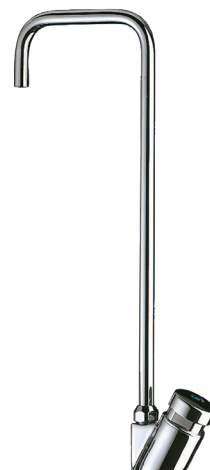

Kraan met zwanenhalsuitloop

Ref. 311QU1

Voor waterfontein

Adviesprijs excl. BTW Benelux 2025 : € 148,00

BESCHRIJVING

Kraan met zwanenhalsuitloop - Ref. 311QU1

Kraan met zwanenhalsuitloop voor waterfontein:

Onmiddellijke sluiting.

Regelbaar debiet.

Lichaam in messing verchroomd en rvs uitloop.

Aansluiting M3/8".

30 jaar garantie.

VOORDELEN

Onmiddellijke bediening

Regelbaar debiet

TECHNISCHE EIGENSCHAPPEN

Kraan met zwanenhalsuitloop - Ref. 311QU1

Aansluiting	M3/8"
Technologie	Onmiddellijk
Hoogte van de uitloop	250 mm
Lengte van de uitloop	90 mm
Standaarden	ACS  
Waarborg	