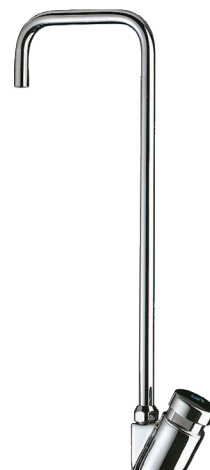

Kraan met zwanenhalsuitloop

Ref. 311TR1

Voor waterfontein

Adviesprijs excl. BTW Benelux 2024 : € 142,00

BESCHRIJVING

Kraan met zwanenhalsuitloop - Ref. 311TR1

Kraan met zwanenhalsuitloop voor waterfontein:
 Onmiddellijke sluiting.
 Regelbaar debiet.
 Lichaam in messing verchroomd en rvs uitloop.
 Aansluiting voor kunststof buis 4 x 6.
 30 jaar garantie.

VOORDELEN

Onmiddellijke bediening

Regelbaar debiet

TECHNISCHE EIGENSCHAPPEN

Kraan met zwanenhalsuitloop - Ref. 311TR1

Aansluiting	Kunststof buis 4 x 6
Technologie	Onmiddellijk
Hoogte van de uitloop	250 mm
Lengte van de uitloop	90 mm
Standaarden	ACS 
Waarborg	