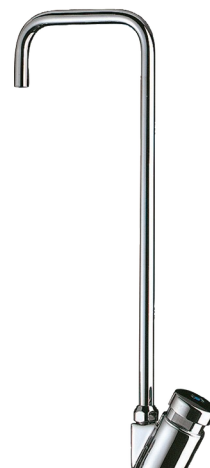

Kraan met zwanenhalsuitloop

Ref. 311TR1

Voor waterfontein

Adviesprijs excl. BTW Benelux 2025 : € 146,00

BESCHRIJVING

Kraan met zwanenhalsuitloop - Ref. 311TR1

Kraan met zwanenhalsuitloop voor waterfontein:

Onmiddellijke sluiting.

Regelbaar debiet.

Lichaam in messing verchroomd en rvs uitloop.

Aansluiting voor kunststof buis 4 x 6.

30 jaar garantie.

VOORDELEN

Onmiddellijke bediening

Regelbaar debiet

TECHNISCHE EIGENSCHAPPEN

Kraan met zwanenhalsuitloop - Ref. 311TR1

Aansluiting	Kunststof buis 4 x 6
Technologie	Onmiddellijk
Hoogte van de uitloop	250 mm
Lengte van de uitloop	90 mm
Standaarden	ACS
Waarborg