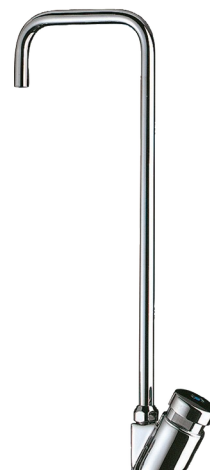

Kraan met zwanenhalsuitloop

Ref. 311TR1

Voor waterfontein

Adviesprijs excl. BTW Benelux 2025 : € 146,00

BESCHRIJVING

Kraan met zwanenhalsuitloop - Ref. 311TR1

Kraan met zwanenhalsuitloop voor waterfontein:

Onmiddellijke sluiting.

Regelbaar debiet.

Lichaam in messing verchroomd en rvs uitloop.

Aansluiting voor kunststof buis 4 x 6.

30 jaar garantie.

VOORDELEN

Onmiddellijke bediening

Regelbaar debiet

TECHNISCHE EIGENSCHAPPEN

Kraan met zwanenhalsuitloop - Ref. 311TR1

Aansluiting	Kunststof buis 4 x 6
Technologie	Onmiddellijk
Hoogte van de uitloop	250 mm
Lengte van de uitloop	90 mm
Standaarden	ACS 
Waarborg	