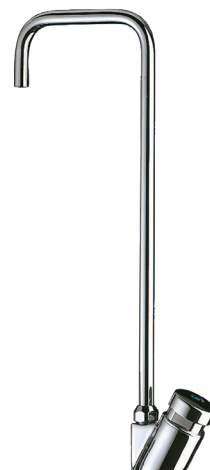

Kraan met zwanenhalsuitloop

Ref. 311TR1

Voor waterfontein

Adviesprijs excl. BTW Benelux 2025 : € 146,00

BESCHRIJVING

Kraan met zwanenhalsuitloop - Ref. 311TR1

Kraan met zwanenhalsuitloop voor waterfontein:

Onmiddellijke sluiting.

Regelbaar debiet.

Lichaam in messing verchroomd en rvs uitloop.

Aansluiting voor kunststof buis 4 x 6.

30 jaar garantie.

VOORDELEN

Onmiddellijke bediening

Regelbaar debiet

TECHNISCHE EIGENSCHAPPEN

Kraan met zwanenhalsuitloop - Ref. 311TR1

Aansluiting	Kunststof buis 4 x 6
Technologie	Onmiddellijk
Hoogte van de uitloop	250 mm
Lengte van de uitloop	90 mm
Standaarden	ACS
Waarborg