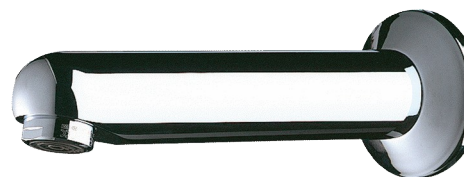

# Vaste uitloop met rozet

Ref. 947135

L.120 mm

Adviesprijs excl. BTW Benelux 2024 : € 106,00

## BESCHRIJVING

Vaste uitloop met rozet - Ref. 947135

Muuruitloop Ø 32, M1/2".

L.120 mm.

Massief messing verchroomd.

Straalbreker ingesteld op 3 l/min.

30 jaar garantie.

## VOORDELEN

3 l/min

Massief messing verchroomd

## TECHNISCHE EIGENSCHAPPEN

Vaste uitloop met rozet - Ref. 947135

Aansluiting	M1/2"
Lengte	120 mm
Debiet	3 l/min
Standaarden	ACS  WRAS 
Waarborg	