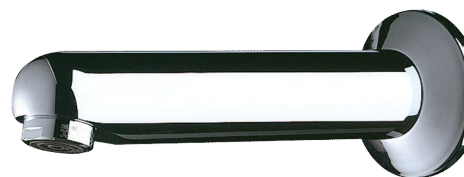

Vaste uitloop met rozet

Ref. 947135

L.120 mm

Adviesprijs excl. BTW Benelux 2025 : € 110,00

BESCHRIJVING

Vaste uitloop met rozet - Ref. 947135

Muuruitloop Ø 32, M1/2".

L.120 mm.

Massief messing verchromd.

Straalbreker ingesteld op 3 l/min.

30 jaar garantie.

VOORDELEN

3 l/min

Massief messing verchromd

TECHNISCHE EIGENSCHAPPEN

Vaste uitloop met rozet - Ref. 947135

Aansluiting	M1/2"
Lengte	120 mm
Debiet	3 l/min
Standaarden	ACS  
Waarborg	