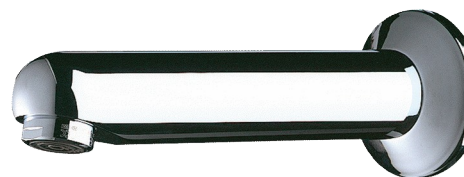

Vaste uitloop met rozet

Ref. 947135

L.120 mm

Adviesprijs excl. BTW Benelux 2024 : € 106,00

BESCHRIJVING

Vaste uitloop met rozet - Ref. 947135

Muuruitloop Ø 32, M1/2".

L.120 mm.

Massief messing verchroomd.

Straalbreker ingesteld op 3 l/min.

30 jaar garantie.

VOORDELEN

3 l/min

Massief messing verchroomd

TECHNISCHE EIGENSCHAPPEN

Vaste uitloop met rozet - Ref. 947135

Aansluiting	M1/2"
Lengte	120 mm
Debiet	3 l/min
Standaarden	ACS  WRAS 
Waarborg	