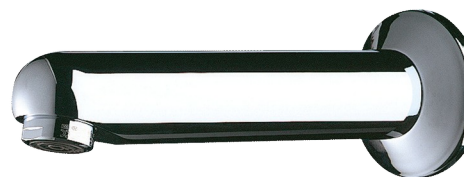

Vaste uitloop met rozet

Ref. 947135

L.120 mm

Adviesprijs excl. BTW Benelux 2025 : € 110,00

BESCHRIJVING

Vaste uitloop met rozet - Ref. 947135

Muuruitloop Ø 32, M1/2".

L.120 mm.

Massief messing verchroomd.

Straalbreker ingesteld op 3 l/min.

30 jaar garantie.

VOORDELEN

3 l/min

Massief messing verchroomd

TECHNISCHE EIGENSCHAPPEN

Vaste uitloop met rozet - Ref. 947135

Aansluiting	M1/2"
Lengte	120 mm
Debiet	3 l/min
Standaarden	ACS  WRAS
Waarborg	
Herstelgarantie	