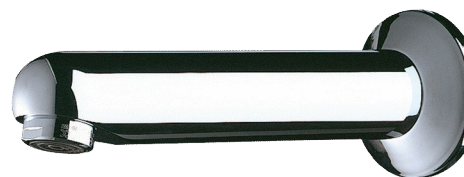

# Vaste uitloop met rozet

Ref. 947157

L.170 mm

Adviesprijs excl. BTW Benelux 2024 : € 176,00

## BESCHRIJVING

Vaste uitloop met rozet - Ref. 947157

Uitloop Ø 32, M1/2".  
 L.170 mm.  
 Voor installatie door de muur ≤ 165 mm met anti-rotatiepen.  
 Inkortbare draadstang.  
 Massief messing verchroomd.  
 Kalkwerende straalbreker ingesteld op 3 l/min.  
 30 jaar garantie.

## TECHNISCHE EIGENSCHAPPEN

Vaste uitloop met rozet - Ref. 947157

Aansluiting	M1/2"
Lengte	165 mm
Lengte van de uitloop	170 mm
Debiet	3 l/min
Standaarden	ACS  
Waarborg	