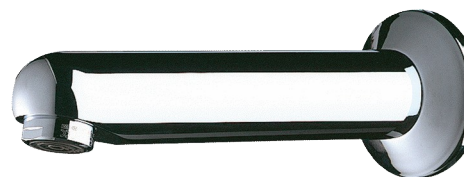

Vaste uitloop met rozet

Ref. 947151

L.120 mm

Adviesprijs excl. BTW Benelux 2024 : € 146,00

BESCHRIJVING

Vaste uitloop met rozet - Ref. 947151

Uitloop Ø 32, M1/2".

L.120 mm.

Voor installatie door de muur ≤ 165 mm met anti-rotatiepen.

Inkortbare draadstang.

Massief messing verchromd.

Kalkwerende straalbreker ingesteld op 3 l/min.

30 jaar garantie.

VOORDELEN

3 l/min

Installatie met technische ruimte

TECHNISCHE EIGENSCHAPPEN

Vaste uitloop met rozet - Ref. 947151

Aansluiting	M1/2"
Lengte	165 mm
Lengte van de uitloop	120 mm
Debiet	3 l/min
Standaarden	ACS  WRAS 
Waarborg	