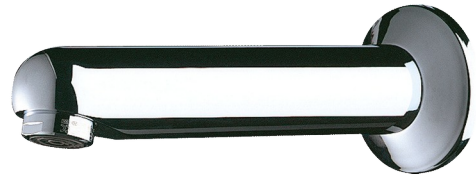

Vaste uitloop met rozet

Ref. 947151

L.120 mm

Adviesprijs excl. BTW Benelux 2024 : € 146,00

BESCHRIJVING

Vaste uitloop met rozet - Ref. 947151

Uitloop Ø 32, M1/2".

L.120 mm.

Voor installatie door de muur ≤ 165 mm met anti-rotatiepen.

Inkortbare draadstang.

Massief messing verchroomd.

Kalkwerende straalbreker ingesteld op 3 l/min.

30 jaar garantie.

VOORDELEN

3 l/min

Installatie met technische ruimte

TECHNISCHE EIGENSCHAPPEN

Vaste uitloop met rozet - Ref. 947151

Aansluiting	M1/2"
Lengte	165 mm
Lengte van de uitloop	120 mm
Debiet	3 l/min
Standaarden	ACS  WRAS
Waarborg	