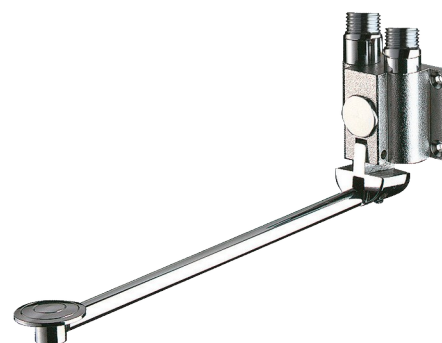

# MONOFOOT kraan met onmiddellijke sluiting

Ref. 736102

Met voetbediening

Adviesprijs excl. BTW Benelux 2025 : € 246,00

## BESCHRIJVING

MONOFOOT kraan met onmiddellijke sluiting - Ref. 736102

Wastafelkraan met voetbediening:  
 Onmiddellijke automatische sluiting.  
 Opklapbaar pedaal voor gemakkelijk onderhoud van de vloer.  
 Hoogte pedaal regelbaar.  
 Bevestiging met 4 schroeven.  
 Voeding met koud of voorgemengd water.  
 Muurmontage M1/2".  
 30 jaar garantie.

## VOORDELEN

85 % waterbesparing

Onmiddellijke sluiting met voetbediening

Totale hygiëne: geen enkel manueel contact

## TECHNISCHE EIGENSCHAPPEN

MONOFOOT kraan met onmiddellijke sluiting - Ref. 736102

Aansluiting	M1/2"
Technologie	Onmiddellijk
Lengte	300 mm
Standaarden	ACS 
Waarborg	