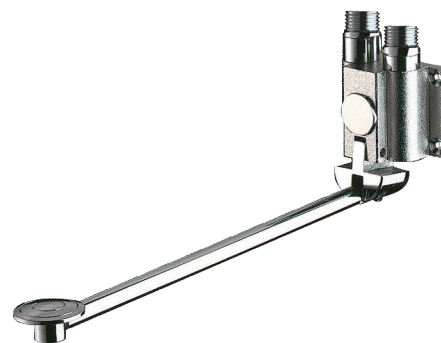

MONOFOOT kraan met onmiddellijke sluiting

Ref. 736102

Met voetbediening

Adviesprijs excl. BTW Benelux 2024 : € 239,00

BESCHRIJVING

MONOFOOT kraan met onmiddellijke sluiting - Ref. 736102

Wastafelkraan met voetbediening:
 Onmiddellijke automatische sluiting.
 Opklapbaar pedaal voor gemakkelijk onderhoud van de vloer.
 Hoogte pedaal regelbaar.
 Bevestiging met 4 schroeven.
 Voeding met koud of voorgemengd water.
 Muurmontage M1/2".
 30 jaar garantie.

VOORDELEN

85 % waterbesparing

Onmiddellijke sluiting met voetbediening

Totale hygiëne: geen enkel manueel contact

TECHNISCHE EIGENSCHAPPEN

MONOFOOT kraan met onmiddellijke sluiting - Ref. 736102

Aansluiting	M1/2"
Technologie	Onmiddellijk
Lengte	300 mm
Standaarden	ACS 
Waarborg	