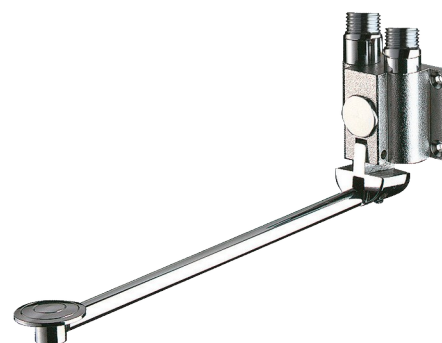

MONOFOOT kraan met onmiddellijke sluiting

Ref. 736102

Met voetbediening

Adviesprijs excl. BTW Benelux 2025 : € 246,00

BESCHRIJVING

MONOFOOT kraan met onmiddellijke sluiting - Ref. 736102

Wastafelkraan met voetbediening:
 Onmiddellijke automatische sluiting.
 Opklapbaar pedaal voor gemakkelijk onderhoud van de vloer.
 Hoogte pedaal regelbaar.
 Bevestiging met 4 schroeven.
 Voeding met koud of voorgesmeend water.
 Muurmontage M1/2".
 30 jaar garantie.

VOORDELEN

85 % waterbesparing

Onmiddellijke sluiting met voetbediening

Totale hygiëne: geen enkel manueel contact

TECHNISCHE EIGENSCHAPPEN

MONOFOOT kraan met onmiddellijke sluiting - Ref. 736102

Aansluiting	M1/2"
Technologie	Onmiddellijk
Lengte	300 mm
Standaarden	ACS 
Waarborg	