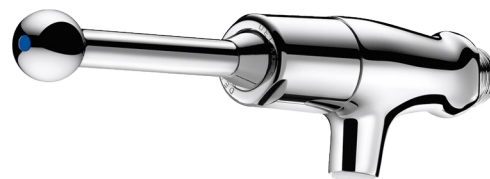

TEMPOSTOP zelfsluitende kraan

Ref. 746410

Adviesprijs excl. BTW Benelux 2024 : € 126,00

BESCHRIJVING

TEMPOSTOP zelfsluitende kraan - Ref. 746410

Zelfsluitende kraan voor wastafel muurmodel:
 Zelfsluiting na ~7 seconden.
 Debiet ingesteld op 3 l/min bij 3 bar, aanpasbaar tussen 1,4 en 6 l/min.
 Vandalabestendige kalkwerende straalbreker.
 Lichaam in messing verchroomd M1/2".
 Bediening met hendel (soepele bediening).
 30 jaar garantie.

VOORDELEN

-  85 % waterbesparing
-  Massief messing verchroomd
-  Onderhoud aan de voorkant, zonder demonteren
-  Soepele bediening met hendel

TECHNISCHE EIGENSCHAPPEN

TEMPOSTOP zelfsluitende kraan - Ref. 746410

Aansluiting	M1/2"
Technologie	Zelfsluitend
Diepte	200 mm
Lengte van de uitloop	50 mm
Debiet	3 l/min
Standaarden	ACS  
Waarborg	