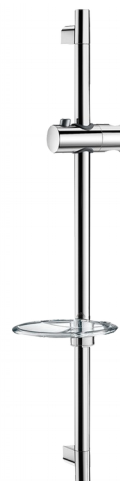

## Verchromde douchestang

Ref. 820

Met zeepschaal

Adviesprijs excl. BTW Benelux 2024 : € 52,00

### BESCHRIJVING

Verchromde douchestang - Ref. 820

Inkortbare verchromde rvs douchestang Ø 22 met totale lengte 700 mm en tussenafstand 590 mm.

Glijstuk voor handdouche, regelbaar in hoogte en kantelbaar.

Doorzichtige zeepschaal.

### TECHNISCHE EIGENSCHAPPEN

Verchromde douchestang - Ref. 820

Lengte	700 mm
Afwerking	Verchromd