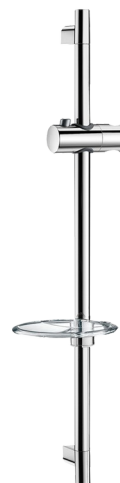

Verchromde douchestang

Ref. 820

Met zeepschaal

Adviesprijs excl. BTW Benelux 2025 : € 54,00

BESCHRIJVING

Verchromde douchestang - Ref. 820

Inkortbare verchromde rvs douchestang Ø 22 met totale lengte 700 mm en tussenafstand 590 mm.

Glijstuk voor handdouche, regelbaar in hoogte en kantelbaar.

Doorzichtige zeepschaal.

VOORDELEN

Gemakkelijke plaatsing

Bevestigingen regelbaar in hoogte

TECHNISCHE EIGENSCHAPPEN

Verchromde douchestang - Ref. 820

Lengte	700 mm
Afwerking	Verchromd