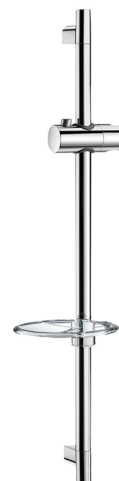

Verchromde douchestang

Ref. 820

Met zeepschaal

Adviesprijs excl. BTW Benelux 2024 : € 52,00

BESCHRIJVING

Verchromde douchestang - Ref. 820

Inkortbare verchromde rvs douchestang Ø 22 met totale lengte 700 mm en tussenafstand 590 mm.

Glijstuk voor handdouche, regelbaar in hoogte en kantelbaar.

Doorzichtige zeepschaal.

VOORDELEN

Gemakkelijke plaatsing

Bevestigingen regelbaar in hoogte

TECHNISCHE EIGENSCHAPPEN

Verchromde douchestang - Ref. 820

Lengte	700 mm
Afwerking	Verchromd