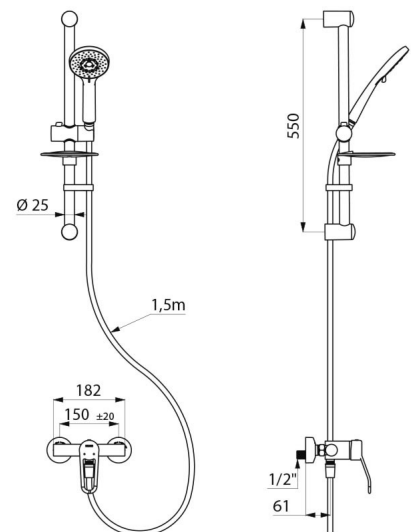

Lichaam met gladde binnenkant en beperkte waterinhoud.

Debiet ingesteld op 9 l/min.

Lichaam in messing verchromd en bediening met open greep.

Uitgang douche M1/2" met geïntegreerde terugslagklep.

Mengkraan met STOP/CHECK S-koppelingen M1/2" M3/4".

Ergonomie: open greep voor een gemakkelijke grip

TECHNISCHE EIGENSCHAPPEN

Doucheset met mechanische EP mengkraan - Ref. 2739EPKIT

| | |
|-----------------------|---|
| Aansluiting | M1/2" |
| Technologie | SECURITHERM EP, mechanische mengkraan |
| Diepte | 188 mm |
| Breedte | 182 mm |
| Debiet | 9 l/min |
| Temperatuurbegrenzing | Ja |
| Afwerking | Messing verchromd |
| Standaarden | ACS  |
| Waarborg |  |