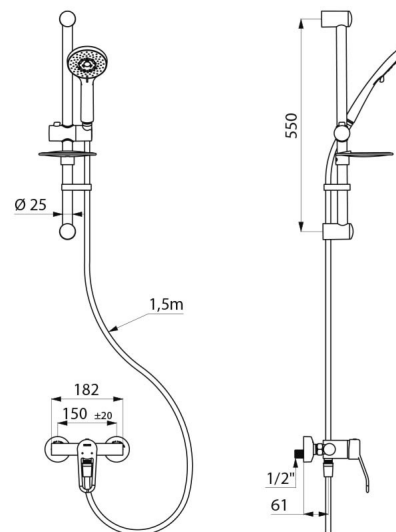

Lichaam met gladde binnenkant en beperkte waterinhoud.

Debiet ingesteld op 9 l/min.

Lichaam in messing verchromd en bediening met open greep.

Uitgang douche M1/2" met geïntegreerde terugslagklep.

Mengkraan met STOP/CHECK S-koppelingen M1/2" M3/4".

Ergonomie: open greep voor een gemakkelijke grip

TECHNISCHE EIGENSCHAPPEN

Doucheset met mechanische EP mengkraan - Ref. 2739EPKIT

Aansluiting	M1/2"
Technologie	SECURITHERM EP, mechanische mengkraan
Diepte	188 mm
Breedte	182 mm
Debiet	9 l/min
Temperatuurbegrenzing	Ja
Afwerking	Messing verchromd
Standaarden	ACS 
Waarborg	