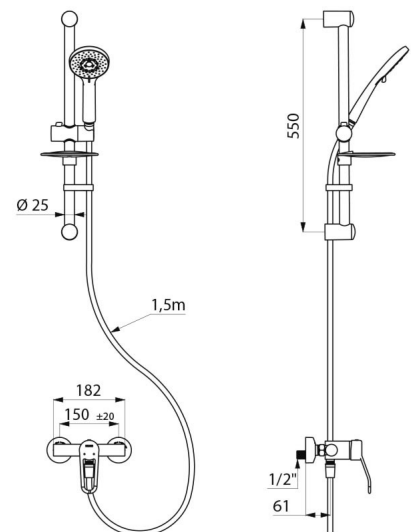

Lichaam met gladde binnenkant en beperkte waterinhoud.

Debiet ingesteld op 9 l/min.

Lichaam in messing verchromd en bediening met open greep.

Uitgang douche M1/2" met geïntegreerde terugslagklep.

Mengkraan met STOP/CHECK S-koppelingen M1/2" M3/4".

Ergonomie: open greep voor een gemakkelijke grip

TECHNISCHE EIGENSCHAPPEN

Doucheset met mechanische EP mengkraan - Ref. 2739EPKIT

Aansluiting	M1/2"
Technologie	SECURITHERM EP, mechanische mengkraan
Diepte	188 mm
Breedte	182 mm
Debiet	9 l/min
Temperatuurbegrenzing	Ja
Afwerking	Messing verchromd
Standaarden	ACS 
Waarborg	