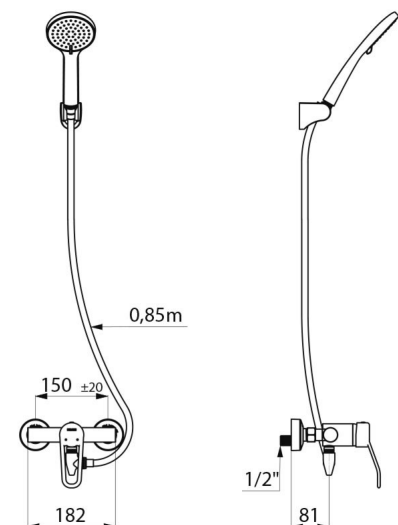

Lichaam met gladde binnenkant en beperkte waterinhoud.

Debiet ingesteld op 9 l/min.

Lichaam in messing verchroomd en bediening met open greep.

Uitgang douche M1/2" met geïntegreerde terugslagklep.

Mengkraan met 2 STOP/CHECK S-koppelingen M1/2" M3/4".

EP: beperkt temperatuurschommelingen

Securitouch thermische antiverbrandingsisolatie

Ergonomie: open greep voor een gemakkelijke grip

TECHNISCHE EIGENSCHAPPEN

Doucheset met leegloop en mechanische EP mengkraan - Ref. 2739EPHYG

Aansluiting	M1/2"
Technologie	SECURITHERM EP, mechanische mengkraan
Diepte	188 mm
Breedte	182 mm
Debiet	9 l/min
Temperatuurbegrenzing	Ja
Afwerking	Messing verchroomd
Standaarden	ACS

Waarborg

Herstelgarantie