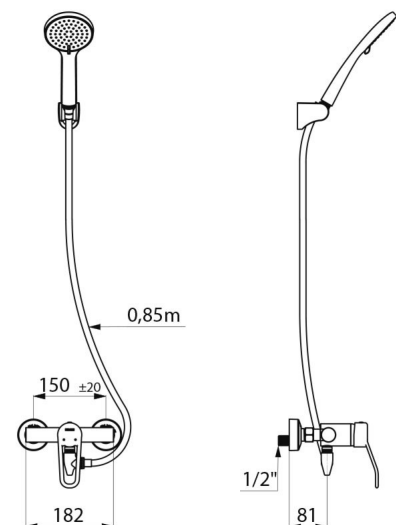

Lichaam met gladde binnenkant en beperkte waterinhoud.

Debiet ingesteld op 9 l/min.

Lichaam in messing verchroomd en bediening met open greep.

Uitgang douche M1/2" met geïntegreerde terugslagklep.

Mengkraan met 2 STOP/CHECK S-koppelingen M1/2" M3/4".

EP: beperkt temperatuurschommelingen

Securitouch thermische antiverbrandingsisolatie

Ergonomie: open greep voor een gemakkelijke grip

TECHNISCHE EIGENSCHAPPEN

Doucheset met leegloop en mechanische EP mengkraan - Ref. 2739EPHYG

Aansluiting	M1/2"
Technologie	SECURITHERM EP, mechanische mengkraan
Diepte	188 mm
Breedte	182 mm
Debiet	9 l/min
Temperatuurbegrenzing	Ja
Afwerking	Messing verchroomd
Standaarden	ACS 

Waarborg

Herstelgarantie