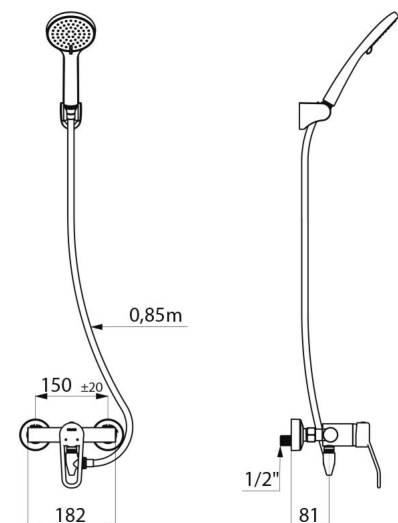

Keramisch binnenwerk Ø 40 met drukcompensatie en vooraf ingestelde temperatuurbegrenzing. Antiverbrandingsveiligheid: beperkt debiet WW bij onderbreking KW (en omgekeerd). Constante temperatuur, ongeacht druk- en debietschommelingen in het net. Lichaam met gladde binnenkant en beperkte waterinhoud. Debiet ingesteld op 9 l/min. Lichaam in messing verchroomd en bediening met open greep. Uitgang douche M1/2" met geïntegreerde terugslagklep. Mengkraan met 2 STOP/CHECK S-koppelingen M1/2" M3/4". Filters en terugslagkleppen.

## TECHNISCHE EIGENSCHAPPEN

Doucheset met leegloop en mechanische EP mengkraan - Ref. 2739EPHYG

Aansluiting	M1/2"
Technologie	SECURITHERM EP, mechanische mengkraan
Diepte	188 mm
Breedte	182 mm
Debiet	9 l/min
Temperatuurbegrenzing	Ja
Afwerking	Messing verchroomd
Standaarden	ACS 