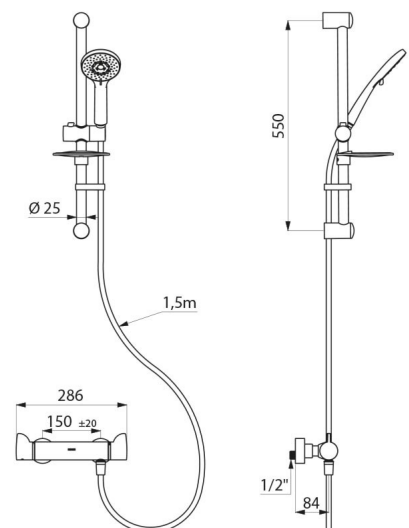

TECHNISCHE EIGENSCHAPPEN

SECURITHERM thermostatische Securitouch doucheset - Ref. H9741SKIT

Aansluiting	M1/2"
Technologie	SECURITHERM thermostatische mengkraan, Securitouch
Diepte	84 mm
Lengte	286 mm
Debiet	9 l/min
Temperatuurbegrenzing	Ja
Afwerking	Messing verchromd

Standaarden

Waarborg