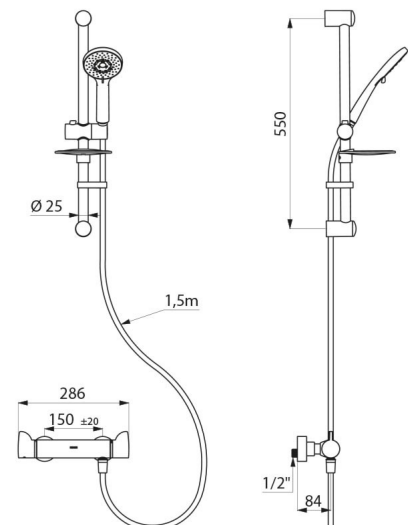

SECURITHERM

thermostatische Securitouch doucheset

Ref. H9741SKIT

Doucheset met thermostatische mengkraan H9741S

Adviesprijs excl. BTW Benelux 2025 : € 498,00

BESCHRIJVING

SECURITHERM thermostatische Securitouch doucheset - Ref. H9741SKIT

Doucheset met thermostatische tweegreepsmengkraan, uitermate geschikt voor zorginstellingen, ziekenhuizen en klinieken.

Douchecombinatie met SECURITHERM thermostatische tweegreepsmengkraan.

Thermostatische douchemengkraan met thermostatisch kalkwerend binnenwerk voor de temperatuurregeling.

Anti-verbrandingsveiligheid: automatische sluiting bij onderbreking koud of warm water.

Securitouch thermische anti-verbrandingsisolatie.

Keramisch binnenwerk kwartdraai voor debietregeling.

Regelbare temperatuur: van 25°C tot 41°C.

Dubbele temperatuurbegrenzing: 1ste, ontgrendelbaar, op 38°C; 2de vergrendeld op 41°C.

Een thermische spoeling is eenvoudig uit te voeren zonder demonteren van de greep en zonder afsluiten van de koud watertoevoer.

Debiet ingesteld op 9 l/min.

Lichaam in messing verchromd met ERGO grepen.

Douche uitgang M1/2".

Filters en terugslagkleppen geïntegreerd in de toevoeren F3/4".

Mengkraan met standaard S-koppelingen.

- Handdouche met glijstuk (ref. 813) op verchromde stang (ref. 821) met zeepschaal en doucheslang (ref. 836T1).

- Opvangkraag voor handdouche (ref. 830).

Geschikt voor mensen met beperkte mobiliteit.

30 jaar garantie.

TECHNISCHE EIGENSCHAPPEN

SECURITHERM thermostatische Securitouch doucheset - Ref. H9741SKIT

Aansluiting	M1/2"
Technologie	SECURITHERM thermostatische mengkraan, Securitouch
Diepte	84 mm
Lengte	286 mm
Debiet	9 l/min
Temperatuurbegrenzing	Ja
Afwerking	Messing verchromd
Standaarden	ACS

VOORDELEN