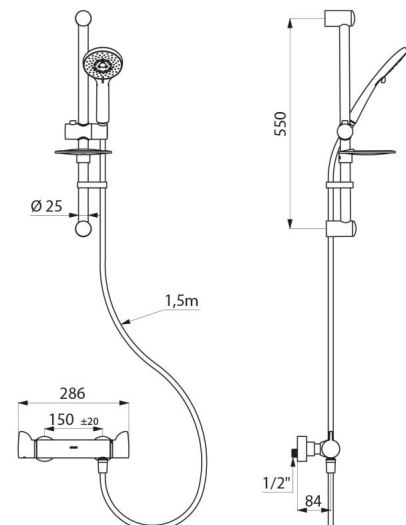

SECURITHERM

thermostatische Securitouch doucheset

Ref. H9741SKIT

Doucheset met thermostatische mengkraan H9741S

Adviesprijs excl. BTW Benelux 2025 : € 498,00

BESCHRIJVING

SECURITHERM thermostatische Securitouch doucheset - Ref. H9741SKIT

Doucheset met thermostatische tweegreepsmengkraan, uitermate geschikt voor zorginstellingen, ziekenhuizen en klinieken.

Douchecombinatie met SECURITHERM thermostatische tweegreepsmengkraan.

Thermostatische douchemengkraan met thermostatisch kalkwerend binnenwerk voor de temperatuurregeling.

Anti-verbrandingsveiligheid: automatische sluiting bij onderbreking koud of warm water.

Securitouch thermische anti-verbrandingsisolatie.

Keramisch binnenwerk kwartdraai voor debietregeling.

Regelbare temperatuur: van 25°C tot 41°C.

Dubbele temperatuurbegrenzing: 1ste, ontgrendelbaar, op 38°C; 2de vergrendeld op 41°C.

Een thermische spoeling is eenvoudig uit te voeren zonder demonteren van de greep en zonder afsluiten van de koud watertoevoer.

Debiet ingesteld op 9 l/min.

Lichaam in messing verchromd met ERGO grepen.

Douche uitgang M1/2".

Filters en terugslagkleppen geïntegreerd in de toevoeren F3/4".

Mengkraan met standaard S-koppelingen.

- Handdouche met glijstuk (ref. 813) op verchromde stang (ref. 821) met zeepschaal en doucheslang (ref. 836T1).

- Opvangkraag voor handdouche (ref. 830).

Geschikt voor mensen met beperkte mobiliteit.

30 jaar garantie.

TECHNISCHE EIGENSCHAPPEN

SECURITHERM thermostatische Securitouch doucheset - Ref. H9741SKIT

Aansluiting	M1/2"
Technologie	SECURITHERM thermostatische mengkraan, Securitouch
Diepte	84 mm
Lengte	286 mm
Debiet	9 l/min
Temperatuurbegrenzing	Ja
Afwerking	Messing verchromd
Standaarden	ACS

VOORDELEN